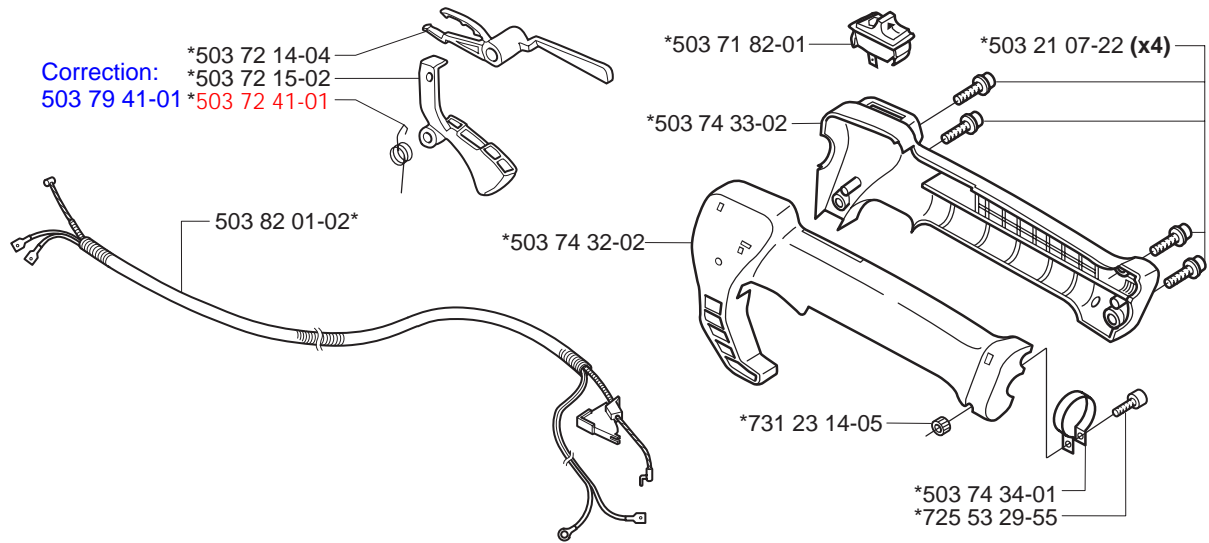

# BP2040

Spare parts  
Ersatzteile  
Pièces détachées  
Reserve onderdelen  
Repuestos  
Reservdelar

**A**

\*compl 503 73 87-04

Correction:  
503 79 41-01**B**

**C****D**

\*compl 503 69 46-01

**E****F**

\*compl 502 21 28-04

**G**

**H****\*compl 503 92 22-04****J****\*compl 503 90 47-02****K****compl 502 21 92-04****L****\*compl 503 79 06-01****M****\*compl 502 21 95-03**

**N**

compl 537 05 27-02

**Walbro WT 500 B****P**