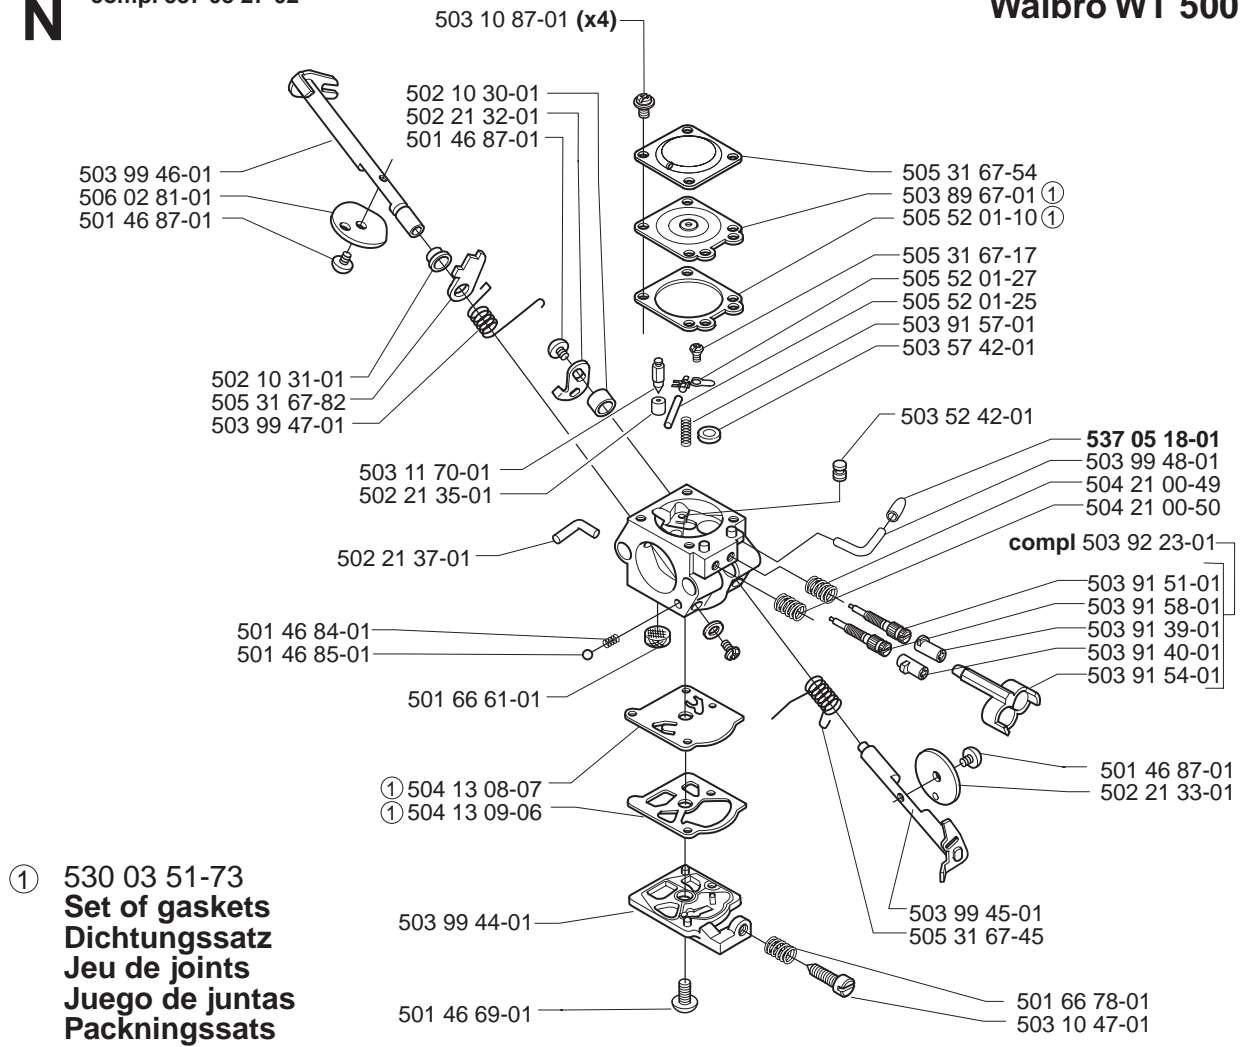

# BP2040

Spare parts  
Ersatzteile  
Pièces détachées  
Reserve onderdelen  
Repuestos  
Reservdelar

**A**

\*compl 503 73 87-04

Correction:  
503 79 41-01**B**

**C****D**

\*compl 503 69 46-01

**E****F**

\*compl 502 21 28-04

**G**

**H****\*compl 503 92 22-04****J****\*compl 503 90 47-02****K****compl 502 21 92-04****L****\*compl 503 79 06-01****M****\*compl 502 21 95-03**

**N**

compl 537 05 27-02

**Walbro WT 500 B****P**